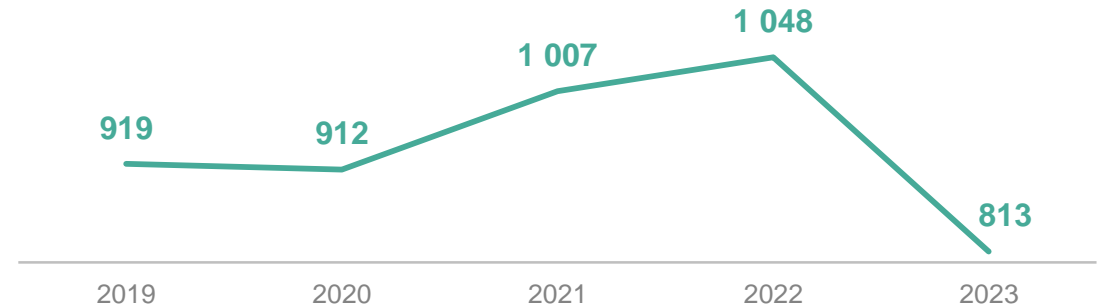

21 марта – Международный день лесов

Лесное семеноводство в 2023 году

Посев семян лесных растений в лесных питомниках	6,09 га
Внесено органических удобрений в лесных питомниках	54,80 т
Заготовлено семян лесных растений	7 120,00 кг

Лесовосстановление, гектаров

Текущие затраты на осуществление мероприятий по воспроизводству лесов и лесоразведению в 2023 году, тысяч рублей

Рубки, проводимые в целях ухода за лесными насаждениями в 2023 году, гектаров